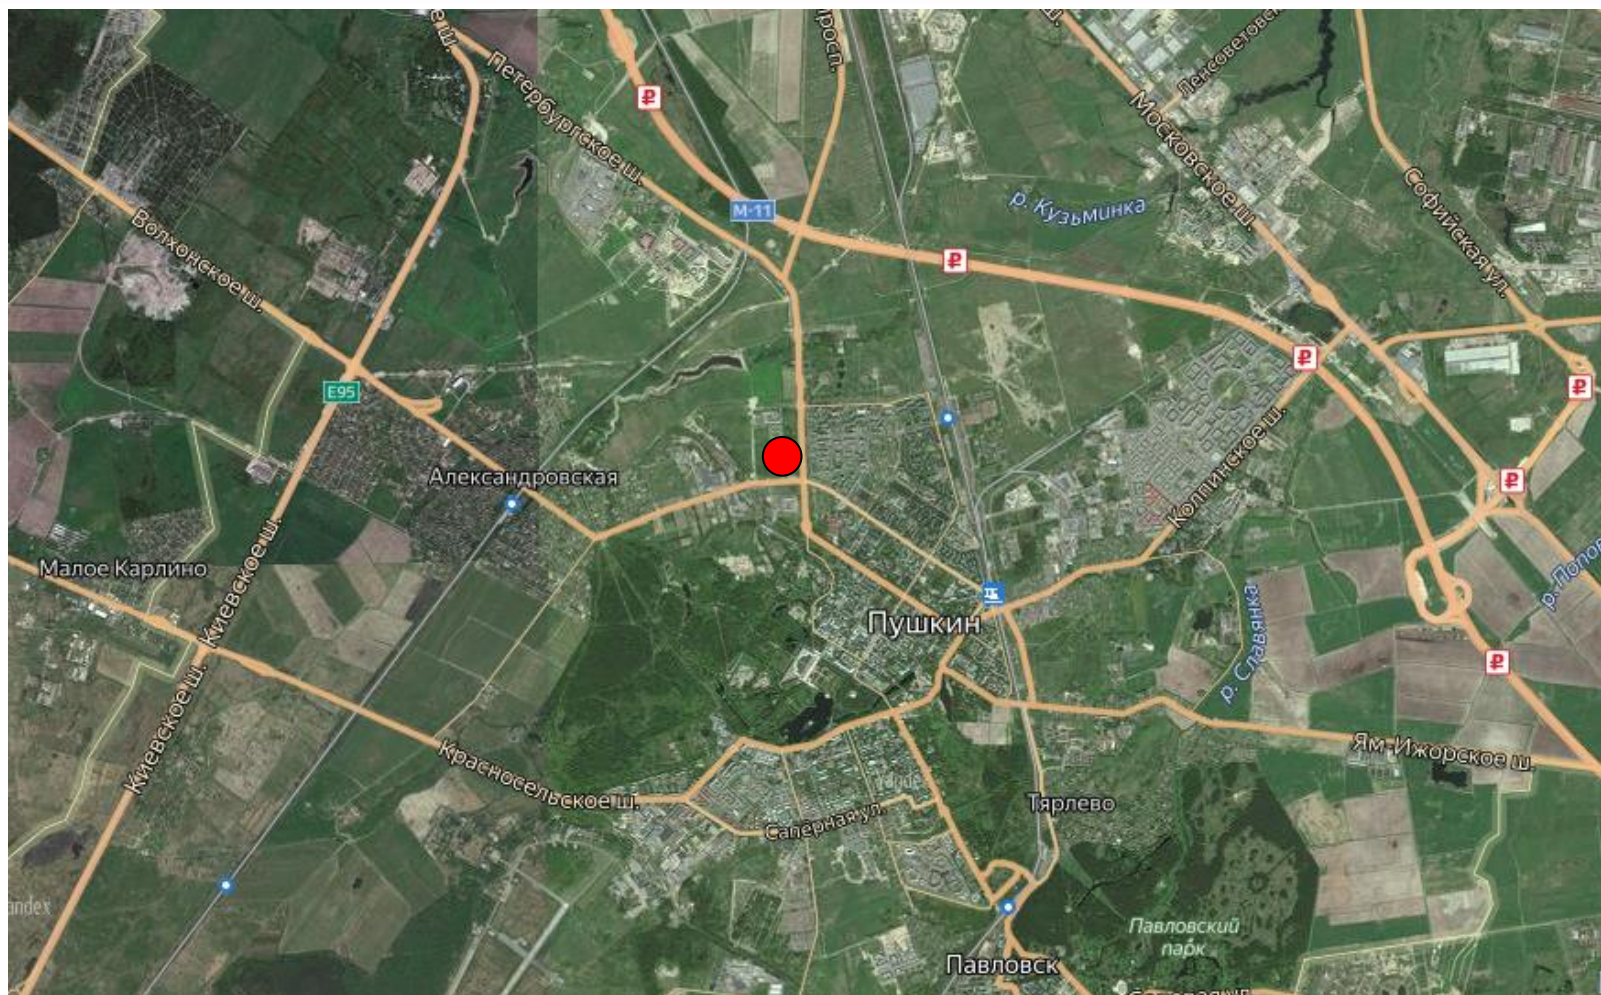

# Земельный участок

Санкт-Петербург, город Пушкин,  
земли СПГАУ, участок 43

**Местоположение:** Санкт-Петербург, город Пушкин, земли СПГАУ, участок 43

**Площадь участка:** 28 571 кв. м.

**Кадастровый номер земельного участка:** 78:42:1812703:1427

**Вид права:** собственность

**Разрешенное использование:** Для размещения объектов розничной торговли

**Транспортная доступность:** первая линия основной городской магистрали

# Схема расположения земельного участка