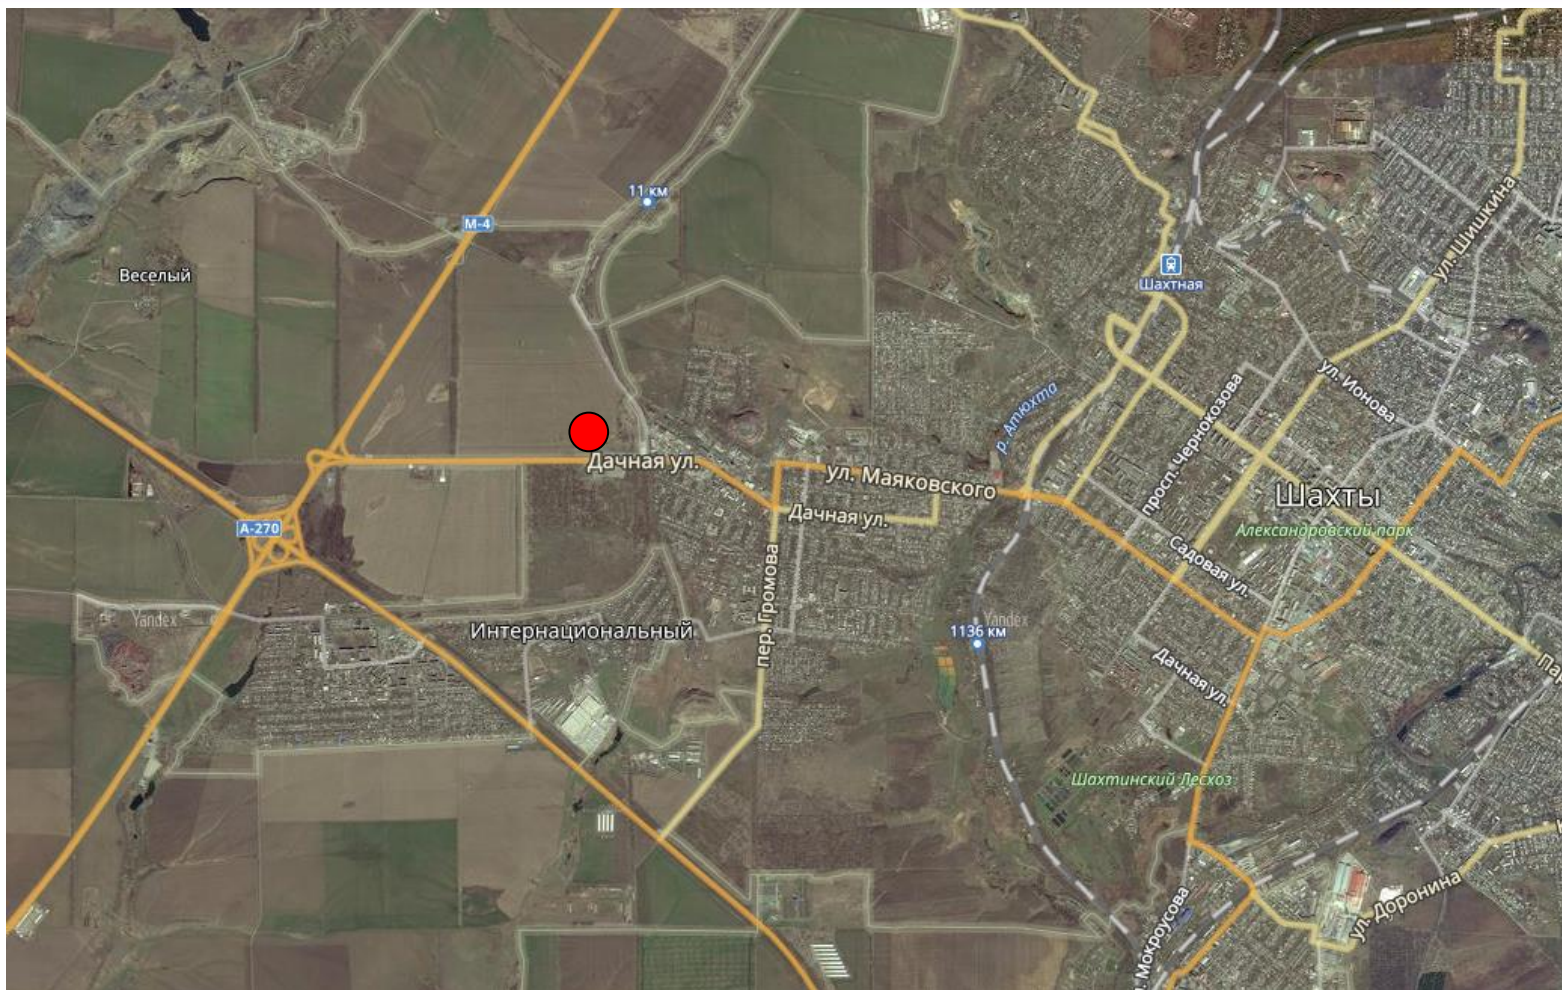

Земельный участок

Ростовская обл., при выезде из г. Шахты

Местоположение: Ростовская обл., р-н Октябрьский, на территории СПК племзавода "Россия", на поле № 7 бригада № 2 возле автостоянки при выезде из г. Шахты, расположенного в границах участка

Площадь участка: 39 468 кв. м.

Кадастровый номер земельного участка: 61:28:0600002:1292

Вид права: собственность

Разрешенное использование: Объекты торгового назначения и общественного питания

Транспортная доступность: первая линия основной городской магистрали

Схема расположения земельного участка